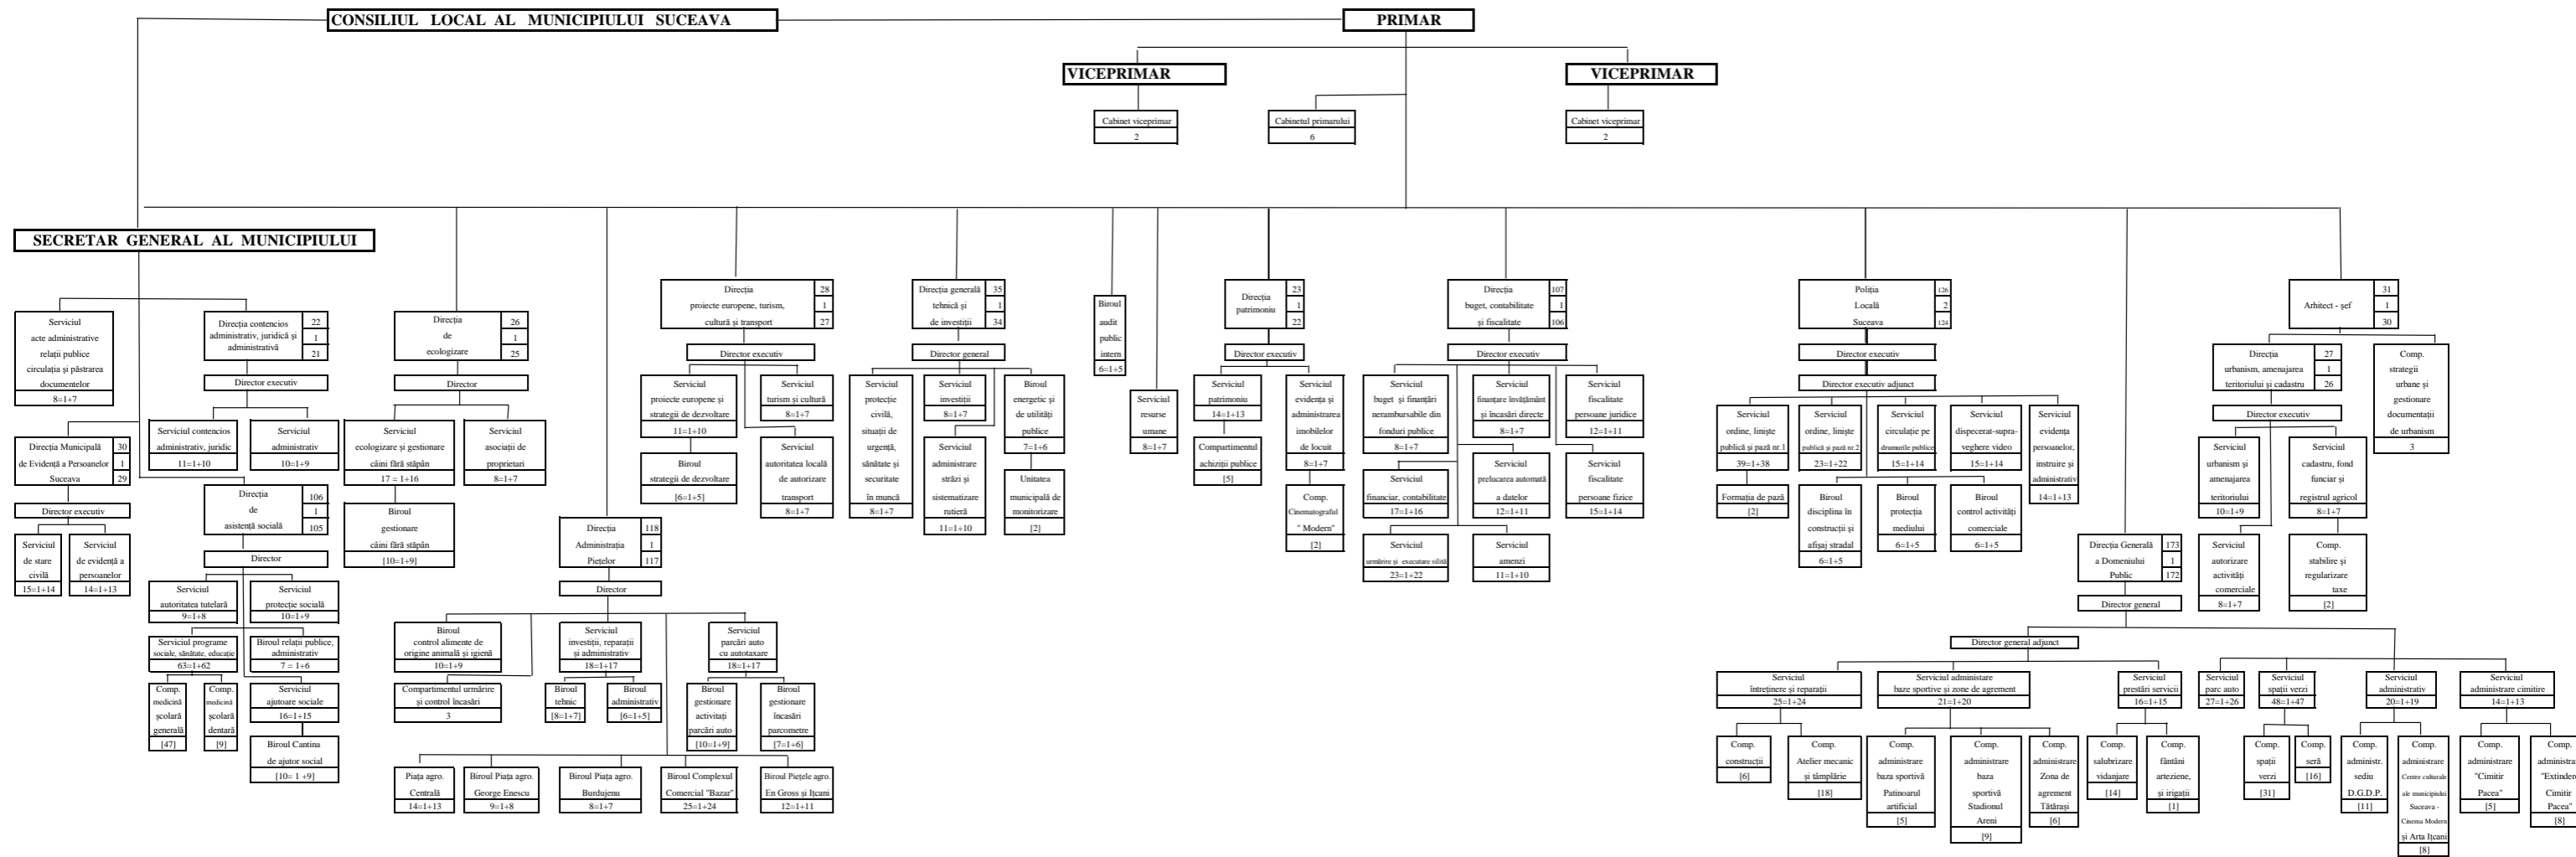

ORGANIGRAMA PRIMĂRII MUNICIPIULUI SUCEAVA

Centralizator posturi

TOTAL	860
din care:	
I. Demnitari	3
II. Posturi - funcții publice	406
din care :	
a) de conducere	47
b) de execuție	359
III. Posturi contractuale	451
a) de conducere	34
b) de execuție	417